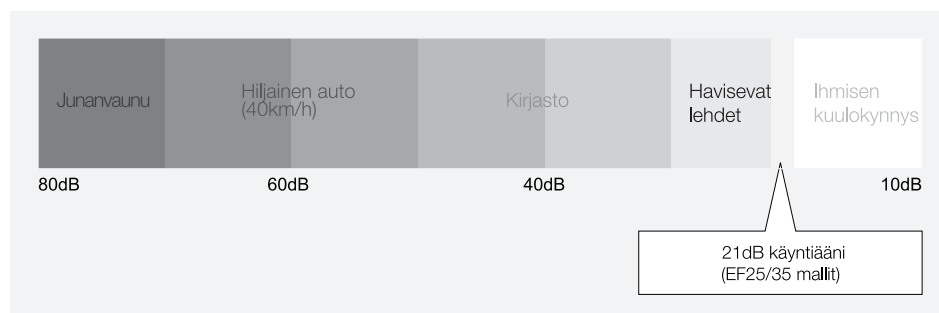

Laatua pienintäkin yksityiskohtaa myöten

Mitsubishi Electric Kirigamine Zen-ilmalämpöpumpun ohut, ylellinen ja virtaviivainen muotoilu sulautuu huomaamattomasti kotiin. Sekä käyntitilassa että sammutettuna se istuu hienosti ympäristöönsä.

Yhdistettynä erittäin alhaiseen äänitasoon siitä tulee melkein huomaamaton osa kotin sisustusta. Jopa tuulessa havisevat puiden lehdet voivat helposti ylittää Kirigamine Zen-ilmalämpöpumpun äänitason.

Mitsubishi Electric Kirigamine Zen tuo mieleen modernin kuvataiteen teoksen – kokonaisuus, joka herättää huomiota ja ihailua. Voiko ilmalämpöpumpun sisäyksikkö todella näyttää tällaiselta? Älä hämmästy, jos Kirigamine Zenistä jopa tulee yksi asunosi kauneimmista sisustusyksityiskohdista.

Kirigamine Zen on kehitetty Mitsubishi Electricin omissa tuotekehityslaboratorioissa Japanissa, mikä takaa korkean laadun pienintä yksityiskohtaa myöten. Mitään ei ole jätetty sattuman varaan.

Tämän lisäksi myös Kirigamine Zenin käyttöpaneeli ja kaukosäädin on varustettu parhaalla japanilaisella tekniikalla. Voit säätää sopivan sisäilman nousematta sohvaltasi.

Kirigamine Zen ilmalämpöpumpuja on saatavilla kolmena väriaihtoehtona: valkoisena, hopeisena ja mustana.

**MITSUBISHI
ELECTRIC**
Changes for the Better